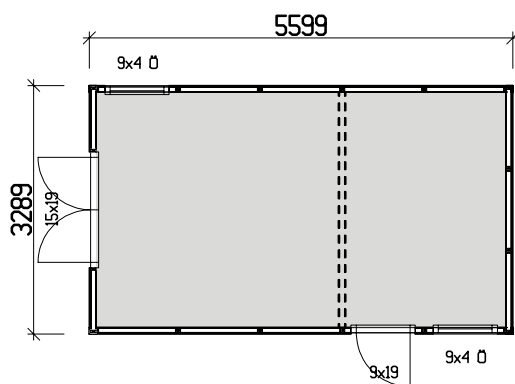

18,4-1

landskap.[®]
OF SWEDEN

Förrådet levereras obehandlat

Modell 18,4-1 levereras som monteringssett med färdiga väggsektioner och gavelspetsar. Råspont till tak samt underlagsgolvträ ingår. Till huset kan man t.ex. välja isoleringspaket och taksystem Plannja Trend inkl. vattenavrinning som tillval. Dubbeldörren gör det enkelt att komma in med de större redskapen och trädgårdsprylarna.

Byggyta	18,4 m ²
Takyta	26,2 m ²
Taklängd	6221 mm
Takfallslängd	2107 mm
Taklutning	20°
Snözon	3,5
Totalhöjd	2920 mm
Högsta höjd inv.	2280 mm
Lägsta höjd inv.	2040 mm

Vibostugan tillverkas i Ambjörnarps, strax utanför Tranemo, en liten bit utanför Borås i Västergötland. Allt virke kommer från de svenska skogarna.