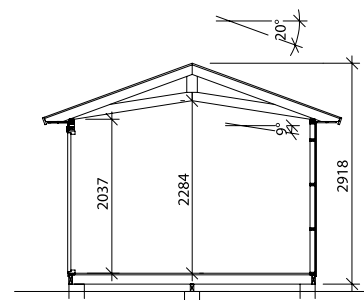

Byggyta	18,4 m ²
Takyta	26,2 m ²
Taklängd	6221 mm
Takfallslängd	2107 mm
Taklutning	20°
Snözon	3,5
Totalhöjd	2920 mm
Högsta höjd inv.	2280 mm
Lägsta höjd inv.	2040 mm

Vibostugan tillverkas i Ambjörnarps, strax utanför Tranemo, en liten bit utanför Borås i Västergötland. Allt virke kommer från de svenska skogarna.

Långsida

Gavelsida

Leveransbeskrivning

- Tak** Råspont
Fribärande takstolar
Vindskivor
Takfotsbrädor
-
- Yttervägg** Färdiga väggsektioner och gavelspetsar
Funkispanel 17 x 120 mm
Vindpapp
Väggreglar 34 x 70 mm
Knutbräda
-
- Golv** Bärlina 100 mm
Golvbjälklag 34 x 120 mm
Underlagsgolvträ 21 mm
-
- Dörr** 1 st 9 x 19, 18° H, obehandlad
Dubbdörr 15,3 x 19, obehandlad
Trycke och lås ingår
-
- Fönster** 2 st 9 x 4, öppningsbara, vitmålade
-
- Övrigt** Beslag, spik och skruv ingår
Ventilgaller
-
- Tillval** Plåtsats - Hängrännor, stuprör, fotplåt och vindskiveplåt, svart.
Taksats - Shingel, underlagspapp
Plåttak - Planja Trend, svart, inkl. plåtsats och underlagspapp.
Isolersats - Isolering till väggar, golv och tak, trossbottensstöd och trossbottensskivor.