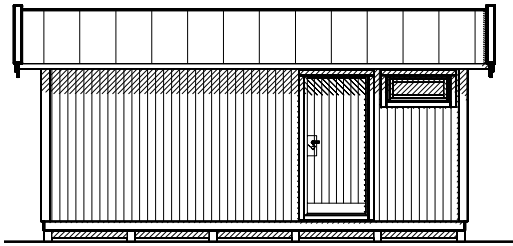

18,4-1

landskap.[®]
OF SWEDEN

Förrådet levereras obehandlat

Modell 18,4-1 levereras som monteringssett med färdiga väggsektioner och gavelspetsar. Råspont till tak samt underlagsgolvträ ingår. Till huset kan man t.ex. välja isoleringspaket och taksystem Plannja Trend inkl. vattenavrinning som tillval. Dubbeldörren gör det enkelt att komma in med de större redskapen och trädgårdsprylarna.

Byggyta	18,4 m ²
Takyta	26,2 m ²
Taklängd	6221 mm
Takfallslängd	2107 mm
Taklutning	20°
Snözon	3,5
Totalhöjd	2920 mm
Högsta höjd inv.	2280 mm
Lägsta höjd inv.	2040 mm

Vibostugan tillverkas i Ambjörnarps, strax utanför Tranemo, en liten bit utanför Borås i Västergötland. Allt virke kommer från de svenska skogarna.

Långsida

Gavelsida

Leveransbeskrivning

- Tak** Råspont
Fribärande takstolar
Vindskivor
Takfotsbrädor
-
- Yttervägg** Färdiga väggsektioner och gavelspetsar
Funkispanel 17 x 120 mm
Vindpapp
Väggreglar 34 x 70 mm
Knutbräda
-
- Golv** Bärlina 100 mm
Golvbjälklag 34 x 120 mm
Underlagsgolvträ 21 mm
-
- Dörr** 1 st 9 x 19, 18° H, obehandlad
Dubbdörr 15,3 x 19, obehandlad
Trycke och lås ingår
-
- Fönster** 2 st 9 x 4, öppningsbara, vitmålade
-
- Övrigt** Beslag, spik och skruv ingår
Ventilgaller
-
- Tillval** Plåtsats - Hängrännor, stuprör, fotplåt och vindskiveplåt, svart.
Taksats - Shingel, underlagspapp
Plåttak - Planja Trend, svart, inkl. plåtsats och underlagspapp.
Isolersats - Isolering till väggar, golv och tak, trossbottensstöd och trossbottensskivor.