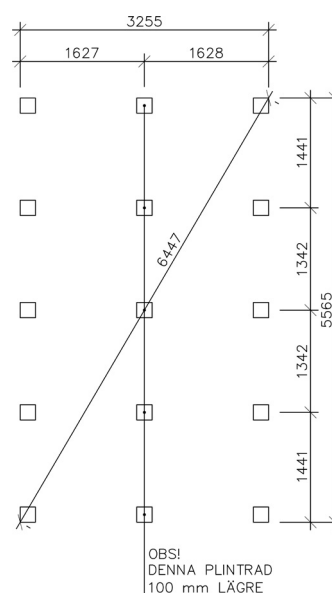

Byggyta	18,4 m ²
Takyta	26,2 m ²
Taklängd	6221 mm
Takfallslängd	2107 mm
Taklutning	20°
Snözon	3,5
Totalhöjd	2920 mm
Högsta höjd inv.	2280 mm
Lägsta höjd inv.	2040 mm

Vibostugan tillverkas i Ambjörnarps, strax utanför Tranemo, en liten bit utanför Borås i Västergötland. Allt virke kommer från de svenska skogarna.

Långsida

Gavelsida

Leveransbeskrivning

- Tak** Råspont
Fribärande takstolar
Vindskivor
Takfotsbrädor
-
- Yttervägg** Färdiga väggsektioner och gavelspetsar
Funkispanel 17 x 120 mm
Vindpapp
Väggreglar 34 x 70 mm
Knutbräda
-
- Golv** Bärlina 100 mm
Golvbjälklag 34 x 120 mm
Underlagsgolvträ 21 mm
-
- Dörr** 1 st 9 x 19, 18° H, obehandlad
Dubbdörr 15,3 x 19, obehandlad
Trycke och lås ingår
-
- Fönster** 2 st 9 x 4, öppningsbara, vitmålade
-
- Övrigt** Beslag, spik och skruv ingår
Ventilgaller
-
- Tillval** Plåtsats - Hängrännor, stuprör, fotplåt och vindskiveplåt, svart.
Taksats - Shingel, underlagspapp
Plåttak - Planja Trend, svart, inkl. plåtsats och underlagspapp.
Isolersats - Isolering till väggar, golv och tak, trossbottensstöd och trossbottensskivor.

Sektion

Plintritning