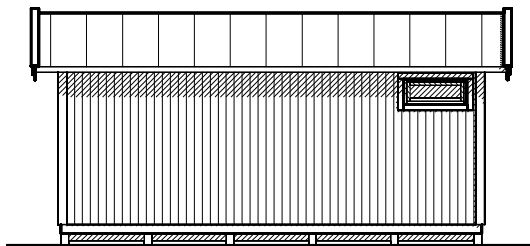

18,4-1

landskap.[®]
OF SWEDEN

Förrådet levereras obehandlat

Modell 18,4-1 levereras som monteringssett med färdiga väggsektioner och gavelspetsar. Råspont till tak samt underlagsgolvträ ingår. Till huset kan man t.ex. välja isoleringspaket och taksystem Plannja Trend inkl. vattenavrinning som tillval. Dubbeldörren gör det enkelt att komma in med de större redskapen och trädgårdsprylarna.

Byggyta	18,4 m ²
Takyta	26,2 m ²
Taklängd	6221 mm
Takfallslängd	2107 mm
Taklutning	20°
Snözon	3,5
Totalhöjd	2920 mm
Högsta höjd inv.	2280 mm
Lägsta höjd inv.	2040 mm

Vibostugan tillverkas i Ambjörnarps, strax utanför Tranemo, en liten bit utanför Borås i Västergötland. Allt virke kommer från de svenska skogarna.

Långsida

Gavelsida

Leveransbeskrivning

- Tak** Råspont
Fribärande takstolar
Vindskivor
Takfotsbrädor
-
- Yttervägg** Färdiga väggsektioner och gavelspetsar
Funkispanel 17 x 120 mm
Vindpapp
Väggreglar 34 x 70 mm
Knutbräda
-
- Golv** Bärlina 100 mm
Golvbjälklag 34 x 120 mm
Underlagsgolvträ 21 mm
-
- Dörr** 1 st 9 x 19, 18° H, obehandlad
Dubbdörr 15,3 x 19, obehandlad
Trycke och lås ingår
-
- Fönster** 2 st 9 x 4, öppningsbara, vitmålade
-
- Övrigt** Beslag, spik och skruv ingår
Ventilgaller
-
- Tillval** Plåtsats - Hängrännor, stuprör, fotplåt och vindskiveplåt, svart.
Taksats - Shingel, underlagspapp
Plåttak - Planja Trend, svart, inkl. plåtsats och underlagspapp.
Isolersats - Isolering till väggar, golv och tak, trossbottensstöd och trossbottensskivor.